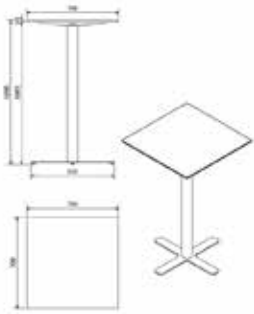

CERTIFICACIONES
UNE-EN 581-1

MESAS PIE CENTRAL GOYA ALTO 110

Mesa de pie central alto con base en forma de cruz y sobre en HPL.
Tubo y base fabricados en acero. La base incluye reguladores.

CARACTERÍSTICAS MESA

W 70cm x **L** 70cm x **H** 109cm
W 27.56in x **L** 27.56in x **H** 42.92in
Peso 17,22 Kg.

STD units	Packaging dim. (cm)	Units Container 20'	Units Container 40'	Units Container HC	Units Traylor 70m³	Units Truck 100m³
1X	x x	279	390	620	750	895

COLOR/ACABADO PIE

	Blanco	Arena	Negro
Mate	☐	☐	☐

TABLEROS

	Blanco	Roble Ceniza	Roble Natural	Madera Lavada	Negro	Cemento	Pino Vintage
70x70cm	☐	☐	☐	☐	☐	☐	☐
Ø 60cm	☐	☐	☐	☐	☐	☐	☐
Ø 63.5cm	☐	☐	☐	☐	☐	☐	☐
60x60cm	☐	☐	☐	☐	☐	☐	☐
Ø 70cm	☐	☐	☐	☐	☐	☐	☐
68x68cm	☐	☐	☐	☐	☐	☐	☐

TABLEROS/PIES

	Blanco	Roble Ceniza	Roble Natural	Madera Lavada	Negro	Cemento	Pino Vintage
Blanco	☐	☐	☐	☐	☐	☐	☐
Arena	☐	☐	☐	☐	☐	☐	☐
Negro	☐	☐	☐	☐	☐	☐	☐