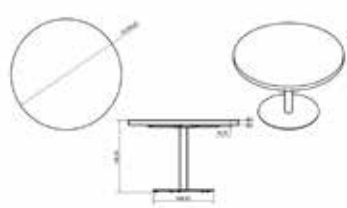

W 80cm x **L** 120cm x **H** 111cm

W 31.5in x **L** 47.25in x **H** 43.71in

Peso 40,4 Kg.

STD units	Packaging dim. (cm)	Units Container 20'	Units Container 40'	Units Container HC	Units Traylor 70m ³	Units Truck 100m ³
1X	x x	247	531	628	717	763

CARACTERÍSTICAS MESA

H 78cm x Ø 120cm

H 30.71in x Ø 47.25in

Peso 52 Kg.

CERTIFICACIONES

UNE-EN 581-1

STD units	Packaging dim. (cm)	Units Container 20'	Units Container 40'	Units Container HC	Units Trayler 70m ³	Units Truck 100m ³
1X	x x	95	210	280	310	380