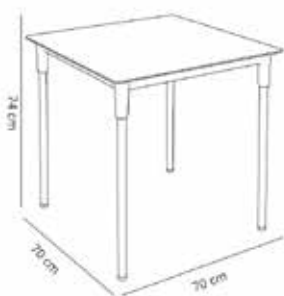

MESAS ZURICH

Diseñado por **David Carrasco Barceló**

MESAS ZURICH

Mesa apilable para uso interior y exterior con patas de acero enroscables. Sobre fabricado a partir de dos piezas inyectadas en polipropileno aditivado con protector de rayos UV y soldadas por vibración. Patas de acero de Ø30x1,5 mm de grosor, pintadas por pulverización al horno con pintura poliéster.

CARACTERÍSTICAS MESA

W 70cm x **L** 70cm x **H** 74cm

W 27.56in x **L** 27.56in x **H** 29.14in

Peso 5,7 Kg. | **Apilable** 5 Unidades

STD units	Packaging dim. (cm)	Units Container 20'	Units Container 40'	Units Container HC	Units Traylor 70m ³	Units Truck 100m ³
1X	79 x 79 x 7.5	297	675	675	891	972

TABLEROS

	 Arena	 Blanco	 Rojo
70x70cm	<input type="checkbox"/>	<input type="checkbox"/>	<input type="checkbox"/>

TABLEROS/PIES

	 Arena	 Blanco	 Rojo
Gris	<input type="checkbox"/>	<input type="checkbox"/>	<input type="checkbox"/>