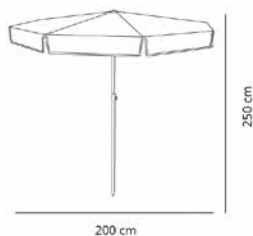

### PARASOL COSTA

Parasol de playa de 2 metros de diámetro, con mástil de acero inoxidable graduable, 8 varillas de fibra de vidrio macizas y piezas plásticas de poliamida. Tejido acrílico tintado a la masa de 235 g/m<sup>2</sup>. También apto para piscinas montado en pie Siro-35.

#### MEDIDAS

**H** 250cm x Ø 200cm

**H** 98.43in x Ø 78.75in

#### CARACTERÍSTICAS

**Peso** 5,8 Kg.

STD units	Packaging dim. (cm)	Units Container 20'	Units Container 40'	Units Container HC	Units Trayler 70m <sup>3</sup>	Units Truck 100m <sup>3</sup>
1X	154 x 14 x 14	957	1939	1939	1988	