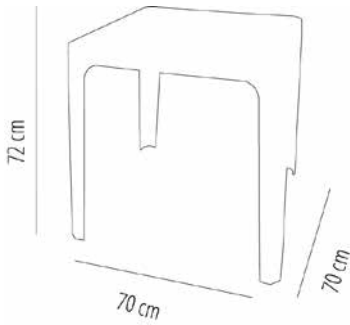

BEACH BAR

FICHA TÉCNICA

garbar

MESAS BEACH BAR

CERTIFICACIONES
UNEN581

MESAS BEACH BAR

Mesa monobloc para uso exterior. Inyectada en polipropileno. Apilable. Protección UV. Con agujero para sombrilla. Peso neto 4,75 kg.

CARACTERÍSTICAS MESA

W 70cm x **L** 70cm x **H** 72cm

W 27.56in x **L** 27.56in x **H** 28.35in

Peso 4,75 Kg. | **Apilable** 20 Unidades

STD units	Packaging dim. (cm)	Units Container 20'	Units Container 40'	Units Container HC	Units Traylor 70m³	Units Truck 100m³
P27	80 x 80 x 272	486	853	1107	1009	1323

TABLEROS

	Blanco	Verde Oscuro
70x70cm	●	●