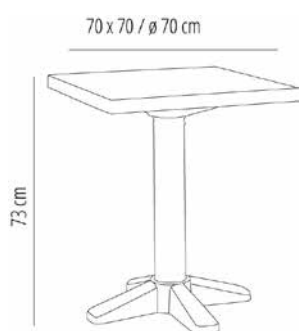

MESAS ESCULAPI

CERTIFICACIONES

UNE-EN 581-1

MESAS ESCULAPI

Mesa para uso exterior inyectada en polipropileno con pie central embutido con gran estabilidad.

CARACTERÍSTICAS MESA

W 70cm x **L** 70cm x **H** 73cm x **Ø** 70cm

W 27.56in x **L** 27.56in x **H** 28.75in x **Ø** 27.56in

Peso 7,25 Kg.

STD units	Packaging dim. (cm)	Units Container 20'	Units Container 40'	Units Container HC	Units Trayler 70m ³	Units Truck 100m ³
1X	70 x 80 x 15	168	735	408	912	504

TABLEROS

Ø 70cm