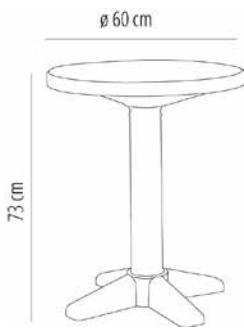

MESAS BANYOLES

FALTA IMAGEN

MESAS BANYOLES

Mesa de polipropileno con pie central embutido. Peso neto 6,65 kg.

CARACTERÍSTICAS MESA

W 60cm x **L** 60cm x **H** 73cm x **Ø** 60cm

W 23.63in x **L** 23.63in x **H** 28.75in x **Ø** 23.63in

Peso 6,65 Kg.

STD units	Packaging dim. (cm)	Units Container 20'	Units Container 40'	Units Container HC	Units Trayler 70m ³	Units Truck 100m ³
1X	61 x 77 x 15		855		1056	

TABLEROS

Ø 60cm