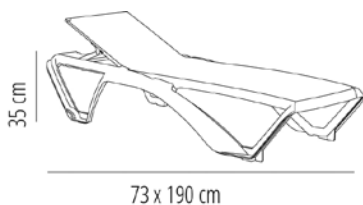

TUMBONAS ACQUA

TUMBONA ACQUA

Tumbona para uso doméstico apilable. Estructura de polipropileno y fibra de vidrio en color blanco. Textilene termosoldado para mayor resistencia y trama y urdimbre de doble hilo. Protección UV. Ruedas en patas traseras y tacos antideslizantes en las delanteras y traseras. Incorpora posavasos. Peso neto 10,6 kg. Reclinable en 4 posiciones.

MEDIDAS

W 73cm x **L** 190cm x **H** 35cm
W 28.75in x **L** 74.81in x **H** 13.78in

CARACTERÍSTICAS

Peso 10,6 Kg. | **Apilable max** 25 unidades

CERTIFICACIONES

UNE-EN 581-1

STD units	Packaging dim. (cm)	Units Container 20'	Units Container 40'	Units Container HC	Units Traylor 70m ³	Units Truck 100m ³
2X	75 x 195 x 50		144		200	