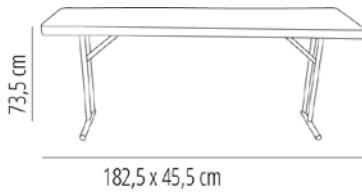

### MESAS BACH

Mesa plegable con estructura de acero pintado y sobre de polietileno de alta densidad, en color gris claro. Grosor sobre 45 mm. Sobre estanco de una sola pieza sin uniones. Peso neto 10 kg. Travesaños ergonómicos.

#### CARACTERÍSTICAS MESA

**W** 45,5cm x **L** 183cm x **H** 74cm

**W** 17.92in x **L** 72.05in x **H** 29.14in

**Peso** 9 Kg.

STD units	Packaging dim. (cm)	Units Container 20'	Units Container 40'	Units Container HC	Units Traylor 70m <sup>3</sup>	Units Truck 100m <sup>3</sup>
1X	184.5 x 47 x 5.4	457	914	1024	1103	1575