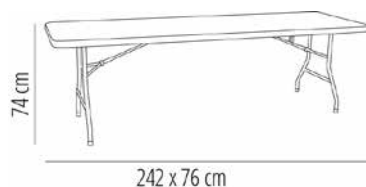

### MESAS WAGNER

Mesa plegable con estructura de acero pintado y sobre de polietileno de alta densidad, en color gris claro. Grosor del sobre: 50 mm. Sobre estanco de una sola pieza sin uniones. Peso neto: 20 kg. Travesaños ergonómicos.

#### CARACTERÍSTICAS MESA

**W** 75,5cm x **L** 243cm x **H** 74cm

**W** 29.73in x **L** 95.67in x **H** 29.14in

**Peso** 19 Kg.

STD units	Packaging dim. (cm)	Units Container 20'	Units Container 40'	Units Container HC	Units Traylor 70m <sup>3</sup>	Units Truck 100m <sup>3</sup>
1X	244 x 77.5 x 5.4	184	368	412	444	634

#### TABLEROS

	
	Gris
243x75.5cm	