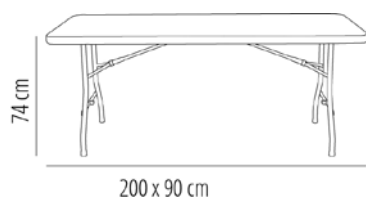

### MESAS VIVALDI

Mesa plegable con estructura de acero pintado y sobre de polietileno de alta densidad, en color gris claro. Grosor sobre 45 mm. Sobre estanco de una sola pieza sin uniones. Peso neto 18,5 kg. Travesaños ergonómicos. Sistema de unión de mesas.

#### CARACTERÍSTICAS MESA

**W** 90cm x **L** 200cm x **H** 74cm

**W** 35.44in x **L** 78.75in x **H** 29.14in

**Peso** 18 Kg.

STD units	Packaging dim. (cm)	Units Container 20'	Units Container 40'	Units Container HC	Units Traylor 70m <sup>3</sup>	Units Truck 100m <sup>3</sup>
1X	202 x 92.5 x 5.4	256	512	573	617	882