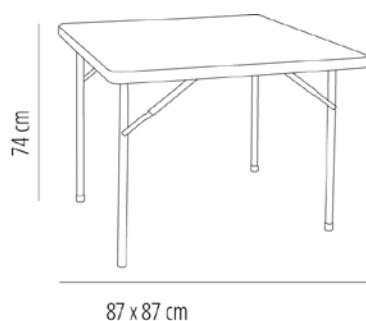

MESAS YAGO

MESAS YAGO

Mesa plegable con estructura de acero pintado y sobre de polietileno de alta densidad, en color gris claro. Grosor del sobre: 45 mm. Sobre estanco de una sola pieza sin uniones. Peso neto: 9 kg. Travesaños ergonómicos.

CARACTERÍSTICAS MESA

W 87cm x **L** 87cm x **H** 74cm

W 34.26in x **L** 34.26in x **H** 29.14in

Peso 9 Kg.

STD units	Packaging dim. (cm)	Units Container 20'	Units Container 40'	Units Container HC	Units Traylor 70m ³	Units Truck 100m ³
1X	89 x 89 x 5.4	502	1004	1125	1211	1731