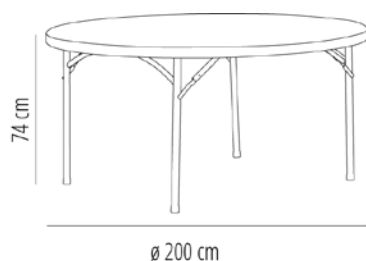

MESAS MOZART

MESAS MOZART

Mesa plegable con estructura de acero pintado y sobre de polietileno de alta densidad, en color gris claro. Grosor sobre 50 mm. Sobre estanco de una sola pieza sin uniones. Peso neto 33 kg. Travesaños ergonómicos.

CARACTERÍSTICAS MESA

W 200cm x **L** 200cm x **H** 74cm x **Ø** 200cm

W 78.75in x **L** 78.75in x **H** 29.14in x **Ø** 78.75in

Peso 34,4 Kg.

STD units	Packaging dim. (cm)	Units Container 20'	Units Container 40'	Units Container HC	Units Traylor 70m ³	Units Truck 100m ³
1X	202 x 202 x 6.5	98	175	200	234	258