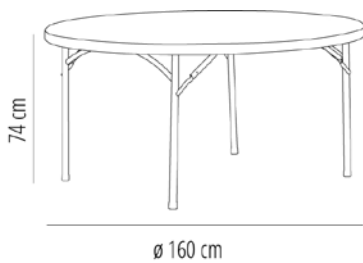

MESAS KRAUSS

MESAS KRAUSS

Mesa plegable con estructura de acero pintado y sobre de polietileno de alta densidad, en color gris claro. Grosor sobre 50 mm. Sobre estanco de una sola pieza sin uniones. Peso neto 25 kg. Travesaños ergonómicos.

CARACTERÍSTICAS MESA

W 160cm x **L** 160cm x **H** 74cm x **Ø** 160cm

W 63.0in x **L** 63.0in x **H** 29.14in x **Ø** 63.0in

Peso 22 Kg.

STD units	Packaging dim. (cm)	Units Container 20'	Units Container 40'	Units Container HC	Units Traylor 70m ³	Units Truck 100m ³
1X	161 x 161 x 6	135	270	333	344	500