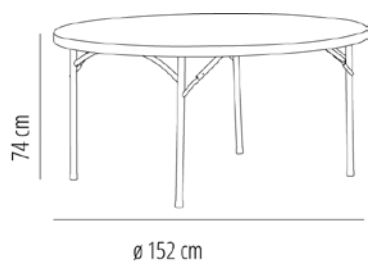

MESAS VERDI

MESAS VERDI

Mesa plegable con estructura de acero pintado y sobre de polietileno de alta densidad, en color gris claro. Grosor sobre 45 mm. Sobre estanco de una sola pieza sin uniones. Peso neto 19 kg. Travesaños ergonómicos.

CARACTERÍSTICAS MESA

W 152cm x **L** 152cm x **H** 74cm x **Ø** 152cm

W 59.85in x **L** 59.85in x **H** 29.14in x **Ø** 59.85in

Peso 17,6 Kg.

STD units	Packaging dim. (cm)	Units Container 20'	Units Container 40'	Units Container HC	Units Traylor 70m ³	Units Truck 100m ³
1X	154 x 154 x 5.5	154	320	360	370	529