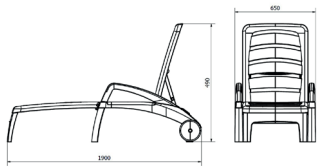

Ref. 01471 - EAN 8411344014714

TUMBONA IBIZA BLANCO

DESCRIPCIÓN

Tumbona multiposiciones con brazos plegable inyectada en polipropileno. 5 posiciones. Con ruedas. Protección UV. Peso neto 10,6 kg.

CERTIFICACIONES

UNEN581-2DOMESTIC

MEDIDAS

W 65cm x **L** 190cm x **H** 49cm

W 25.6in x **L** 74.81in x **H** 19.3in

CARACTERÍSTICAS

Peso 10,6 Kg.

STD units	Packaging dim. (cm)	Units Container 20'	Units Container 40'	Units Container HC	Units Traylor 70m ³	Units Truck 100m ³
R18C	110 x 140 x 225		288		324	