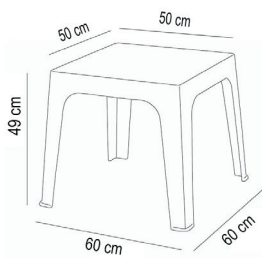

CERTIFICACIONES

D60-300

MEDIDAS

W 50cm x **L** 50cm x **H** 49cm

W 19.69in x **L** 19.69in x **H** 19.3in

CARACTERÍSTICAS

Peso 1.86

Apilable max 20 Unidades

STD units	Packaging dim. (cm)	Units Container 20'	Units Container 40'	Units Container HC	Units Traylor 70m ³	Units Truck 100m ³
4X	60 x 60 x 63	324	684	960	1064	1600
P80	80 x 120 x 213	880	2000	2000	2640	2880