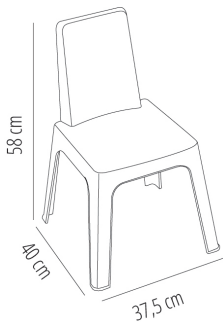

Ref. 05723 - EAN 8411344057230

SILLA JULIETA RECYCLED AMARILLO FUEGO

Diseñado por **Joan Gaspar**

DESCRIPCIÓN

Silla para uso interior y exterior. Fabricada con polipropileno reciclado y reciclable. Apilable. Protección UV.

CERTIFICACIONES

D60-300

MEDIDAS

W 37,5cm x **L** 40cm x **H** 58cm x **Hs** 31,6cm

W 14.77in x **L** 15.75in x **H** 22.84in x **Hs** 12.45in

CARACTERÍSTICAS

Peso 1,12 Kg.

Apilable max 20 Unidades

| STD units | Packaging dim. (cm) | Units Container 20' | Units Container 40' | Units Container HC | Units Traylor 70m ³ | Units Truck 100m ³ |
|-----------|---------------------|---------------------|---------------------|--------------------|--------------------------------|-------------------------------|
| 4X | x x | 952 | 1980 | 2160 | 2440 | 2920 |
| P192 | x x | 2112 | 4800 | 4800 | 6336 | 7680 |