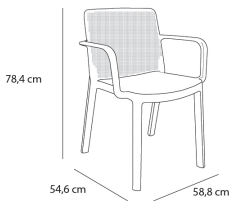

Ref. 03881 - EAN 8411344038819

SILLA CON BRAZOS FRESH BLANCO

Diseñado por **Josep Llusçà**

DESCRIPCIÓN

Silla con brazos para uso interior y exterior. Inyectada en PP. Apilable. Protección UV. Peso neto silla 3.3 kg.

CERTIFICACIONES

UNEEN16139, UNEEN581-1, UNEEN581-2

MEDIDAS

W 58,8cm x **L** 54,6cm x **H** 78,4cm x **Hs** 45cm x **Ha** 66cm
W 23.15in x **L** 21.5in x **H** 30.87in x **Hs** 17.72in x **Ha** 25.99in

CARACTERÍSTICAS

Peso 3,3 Kg. max 7 Unidades

STD units	Packaging dim. (cm)	Units Container 20'	Units Container 40'	Units Container HC	Units Traylor 70m ³	Units Truck 100m ³
4X	60.7 x 73.7 x 96.9	176	548	400	652	912
6X	61 x 80 x 110	264	690	600	888	1044
P17	58 x 98 x 220	408	816	816	918	986