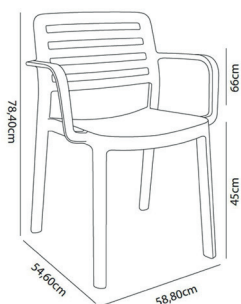

Ref. 05707 - EAN 8411344057070

SILLA CON BRAZOS WIND RECYCLED AMARILLO FUEGO

Diseñado por **Josep Llusca**

DESCRIPCIÓN

Silla con brazos para uso interior y exterior. Fabricada con polipropileno reciclado y reciclable. Apilable. Protección UV. Peso neto 3.32 kg

CERTIFICACIONES

UNEEN16139, UNEEN581-1, UNEEN581-2

MEDIDAS

W 58,8cm x **L** 54,6cm x **H** 78,4cm x **Hs** 45cm x **Ha** 66cm

W 23.15in x **L** 21.5in x **H** 30.87in x **Hs** 17.72in x **Ha** 25.99in

CARACTERÍSTICAS

Peso 3.32

Apilable max 7 Unidades

STD units	Packaging dim. (cm)	Units Container 20'	Units Container 40'	Units Container HC	Units Traylor 70m ³	Units Truck 100m ³
4X	60.7 x 73.7 x 96.9	175	548	400	652	912
6X	61 x 80 x 110	256	690	600	888	1044
P17	58 x 98 x 220	410	816	815	918	986