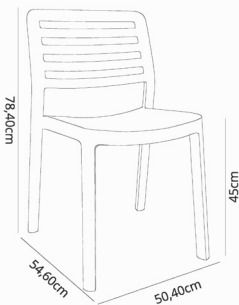

Ref. 05703 - EAN 8411344057032

SILLA WIND RECYCLED AMARILLO FUEGO

Diseñado por **Josep Llusca**

DESCRIPCIÓN

Silla para uso interior y exterior. Fabricada con polipropileno reciclado y reciclable. Apilable. Protección UV. Peso neto 2.90 kg

CERTIFICACIONES

UNEEN16139, UNEEN581-1, UNEEN581-2

MEDIDAS

W 50,4cm x **L** 54,6cm x **H** 78,4cm x **Hs** 45cm

W 19.85in x **L** 21.5in x **H** 30.87in x **Hs** 17.72in

CARACTERÍSTICAS

Peso 2.9

Apilable max 10 Unidades

STD units	Packaging dim. (cm)	Units Container 20'	Units Container 40'	Units Container HC	Units Traylor 70m ³	Units Truck 100m ³
4X	51.7 x 74.2 x 96.9	260	548	632	652	912
6X	61 x 80 x 110	312	690	786	888	1044
P22	58 x 98 x 220	408	816	816	918	986