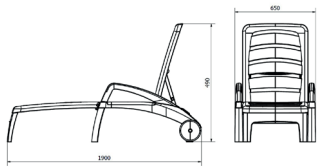

Ref. 01471 - EAN 8411344014714

TUMBONA IBIZA BLANCO

DESCRIPCIÓN

Tumbona multiposiciones con brazos plegable inyectada en polipropileno. 5 posiciones. Con ruedas. Protección UV. Peso neto 10,6 kg.

CERTIFICACIONES

UNE-EN 581-2

MEDIDAS

W 65cm x L 190cm x H 49cm

W 25.6in x L 74.81in x H 19.3in

CARACTERÍSTICAS

Peso 10,6 Kg.

STD units	Packaging dim. (cm)	Units Container 20'	Units Container 40'	Units Container HC	Units Traylor 70m ³	Units Truck 100m ³
R18C	110 x 140 x 225	144	288	288	324	378
2X	61 x 80 x 110	104	212	212	312	360