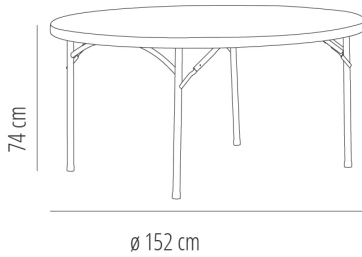

### DESCRIPTION

Table pliante avec structure d'acier peint et plateau en polyéthylène de haute densité couleur gris clair. Grosseur plateau 45 mm. Plateau d'une seule pièce. Poids net 19 kg. Traverses ergonomiques.

### MEASUREMENTS

**W** 152cm x **L** 152cm x **H** 74cm x **Ø** 152cm

**W** 59.85in x **L** 59.85in x **H** 29.14in x **Ø** 59.85in

### CHARACTERISTICS

**Weight** 17,6 Kg.

STD units	Packaging dim. (cm)	Units Container 20'	Units Container 40'	Units Container HC	Units Traylor 70m <sup>3</sup>	Units Truck 100m <sup>3</sup>
1X	154 x 154 x 5.5	154	320	360	370	529
P31	156 x 156 x 216	93	217	217	248	279