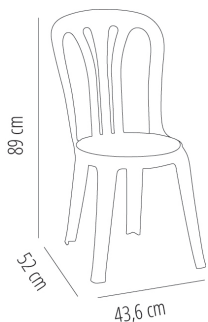

GARROTXA RECYCLED

FICHA TÉCNICA

garbar

Ref. 01136 - EAN 8411344011362

SILLA GARROTXA RECYCLED NEGRO

DESCRIPCIÓN

Silla apilable para uso interior y exterior. Fabricada con polipropileno reciclado y reciclable. Especialmente indicada para ser cubierta con una funda para su utilización en banquetes. Protección UV.

MEDIDAS

W 43,6cm x **L** 52cm x **H** 89cm x **Hs** 45cm

W 17.17in x **L** 20.48in x **H** 35.04in x **Hs** 17.72in

CARACTERÍSTICAS

Peso 2,6 Kg.

Apilable máximo 22 Unidades

STD units	Packaging dim. (cm)	Units Container 20'	Units Container 40'	Units Container HC	Units Traylor 70m ³	Units Truck 100m ³
P88	90 x 110 x 243	0	0	2288	2640	2992
P48	120 x 100 x 180	480	1056	1056	1248	1536

Durante la producción no se usan en ninguna circunstancia productos químicos peligrosos.

En **Resol** todos los residuos se gestionan de manera sostenible y responsable.

W ancho L largo H altura Hs altura asiento Ha altura brazo Ø diámetro