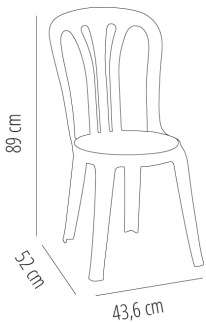

## SILLA GARROTXA BLANCO

### DESCRIPCIÓN

Silla apilable para uso interior y exterior. Inyectada en polipropileno. Especialmente indicada para ser cubierta con una funda para su utilización en banquetes. Peso neto 2,60 kg. Protección UV.

### MEDIDAS

**W** 43,6cm x **L** 52cm x **H** 89cm x **Hs** 45cm

**W** 17.17in x **L** 20.48in x **H** 35.04in x **Hs** 17.72in

### CARACTERÍSTICAS

Peso 2,6 Kg.

Apilable máximo 22 Unidades

STD units	Packaging dim. (cm)	Units Container 20'	Units Container 40'	Units Container HC	Units Traylor 70m <sup>3</sup>	Units Truck 100m <sup>3</sup>
P88	90 x 110 x 243	0	0	2288	2640	2992
P48	120 x 80 x 180	480	1056	1056	1248	1536